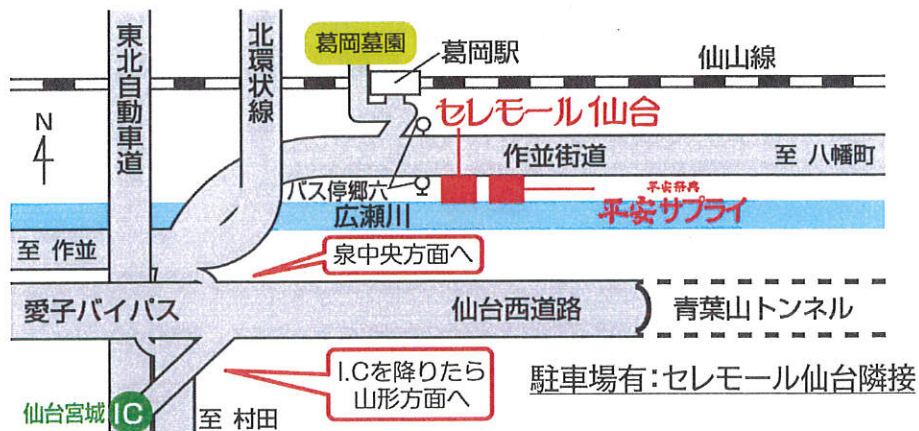

お悩みの方が多くなっています

～墓所見学～

安養寺庭苑 仙台樹木葬

見学時間:11:40～12:00

(協賛:株式会社中居堂)

※セレモール仙台⇄安養寺庭苑は送迎バスでご移動となります

・セレモール仙台 11:20発 → 安養寺庭苑 11:40着

・安養寺庭苑 12:10発 → セレモール仙台 12:30着 解散

完全予約制
(参加無料)

先着定員30名

お弁当付き

ご安心してご来場いただけるよう、感染予防対策を徹底しております

ご予約は下記まで

0120-000-761

【受付時間】AM10:00～PM5:00

あいあーる葬祭会館
セレモール