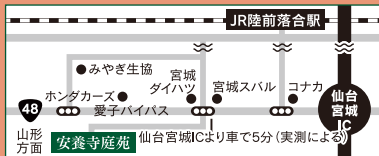

事前予約と
ご来場で
2つのプレゼント!

QUOカード
1,000円分

+ プチ
ギフト

※見学会・説明会の日程にご予約とご来場の一家族につき1セット

4/23(土)・24(日)・29(金)・30(土)

開催時間(各回30分) 各日10時・11時・14時・15時

※1回につき2組様まで

事前にお電話かLINEにてご予約ください

☎0120-112-521

見学会日時が合わない場合は
お気軽にご相談ください

仙台樹木葬安養寺庭苑

〒989-3125 仙台市青葉区下愛子字館37 運営主体/曹洞宗 泰盛山安養寺

☎0120-112-521 受付時間:
10:00~16:00

仙台樹木葬 安養寺庭苑

検索

安養寺庭苑HP